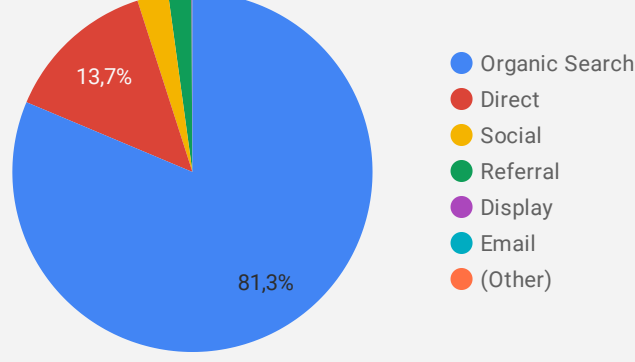

Sessions 235 232 ↑ 30.8%	Utilisateurs 173 798 ↑ 28.0%	Pages vues 616 071 ↑ 36.8%	Taux de rebond 54,0 % ↑ 21.6%	Objectifs réalisés - -	Événements uniques 91,0 k ↓ -38.5%
---------------------------------------	---	---	--	-------------------------------------	---

Traffic SEO sur la période

vs. même période de l'année précédente

Performance SEO

Sessions 191 330 ↑ 38.7%	Utilisateurs 140 091 ↑ 38.7%	Taux de rebond 51,38 % ↑ 35.5%
---------------------------------------	---	---

Performance SEO Hors Home Page

Sessions 153 577 ↑ 35.7%	Utilisateurs 116 997 ↑ 35.9%	Taux de rebond 57,23 % ↑ 39.2%
---------------------------------------	---	---

Tous les canaux d'acquisition

Regroupement de canaux par ...	Sessions	% Δ
Organic Search	191 330	38.5% ↑
Direct	32 278	0.6% ↑
Social	6 542	20.6% ↑
Referral	4 834	19.5% ↑
Display	205	51.9% ↑
Email	36	-
Total général	235 232	30.8% ↑