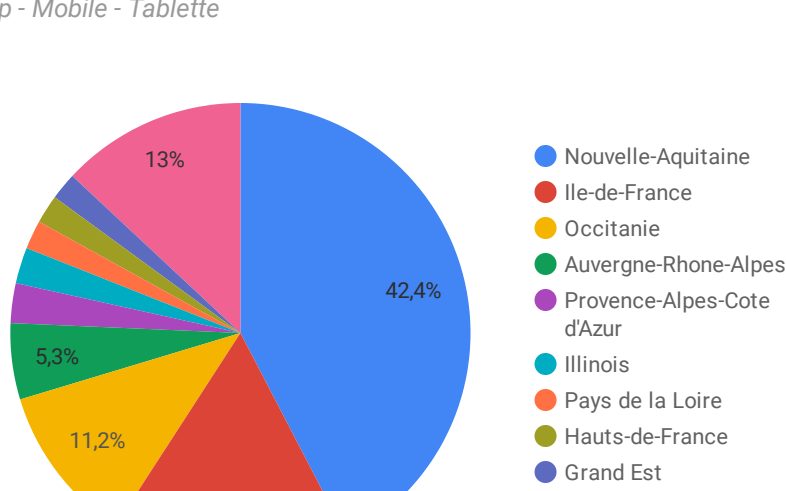

Sessions 235 232 ↑ 30.8%	Utilisateurs 173 798 ↑ 28.0%	Pages vues 616 071 ↑ 36.8%	Taux de rebond 54,0 % ↑ 21.6%	Objectifs réalisés - -	Événements uniques 91,0 k ↓ -38.5%
---------------------------------------	---	---	--	-------------------------------------	---

Performance SEO Hors Home Page

Sessions 153 577 ↑ 35.7%	Utilisateurs 116 997 ↑ 35.9%	Taux de rebond 57,23 % ↑ 39.2%
---------------------------------------	---	---

Tous les canaux d'acquisition

Regroupement de canaux par ...	Sessions	% Δ
Organic Search	191 330	38.5% ↑
Direct	32 278	0.6% ↑
Social	6 542	20.6% ↑
Referral	4 834	19.5% ↑
Display	205	51.9% ↑
Email	36	-
Total général	235 232	30.8% ↑

Répartition acquisition par appareil

Desktop - Mobile - Tablette

Répartition acquisition par Région

Desktop - Mobile - Tablette

Répartition acquisition par Sexe

Desktop - Mobile - Tablette

Répartition acquisition par Villes