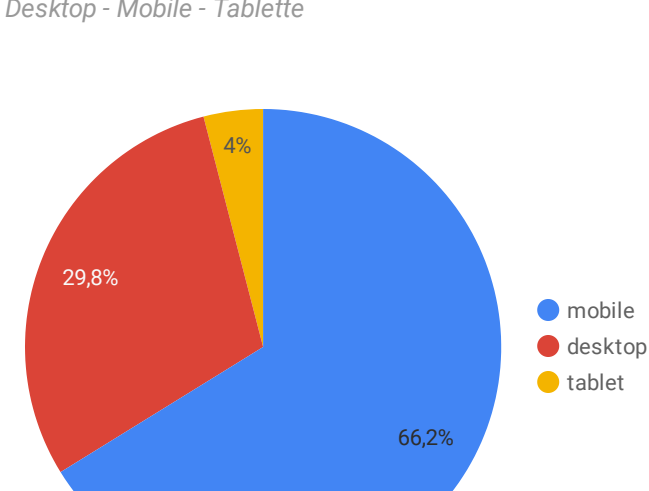

Performance SEO Hors Home Page

Sessions 153 577 ↑ 35.7%	Utilisateurs 116 997 ↑ 35.9%	Taux de rebond 57,23 % ↑ 39.2%
---------------------------------------	---	---

Tous les canaux d'acquisition

Regroupement de canaux par ...	Sessions	% Δ
Organic Search	191 330	38.5% ↑
Direct	32 278	0.6% ↑
Social	6 542	20.6% ↑
Referral	4 834	19.5% ↑
Display	205	51.9% ↑
Email	36	-
Total général	235 232	30.8% ↑

Répartition acquisition par appareil

Desktop - Mobile - Tablette

Répartition acquisition par Région

Desktop - Mobile - Tablette

Répartition acquisition par Sexe

Desktop - Mobile - Tablette

Répartition acquisition par Villes