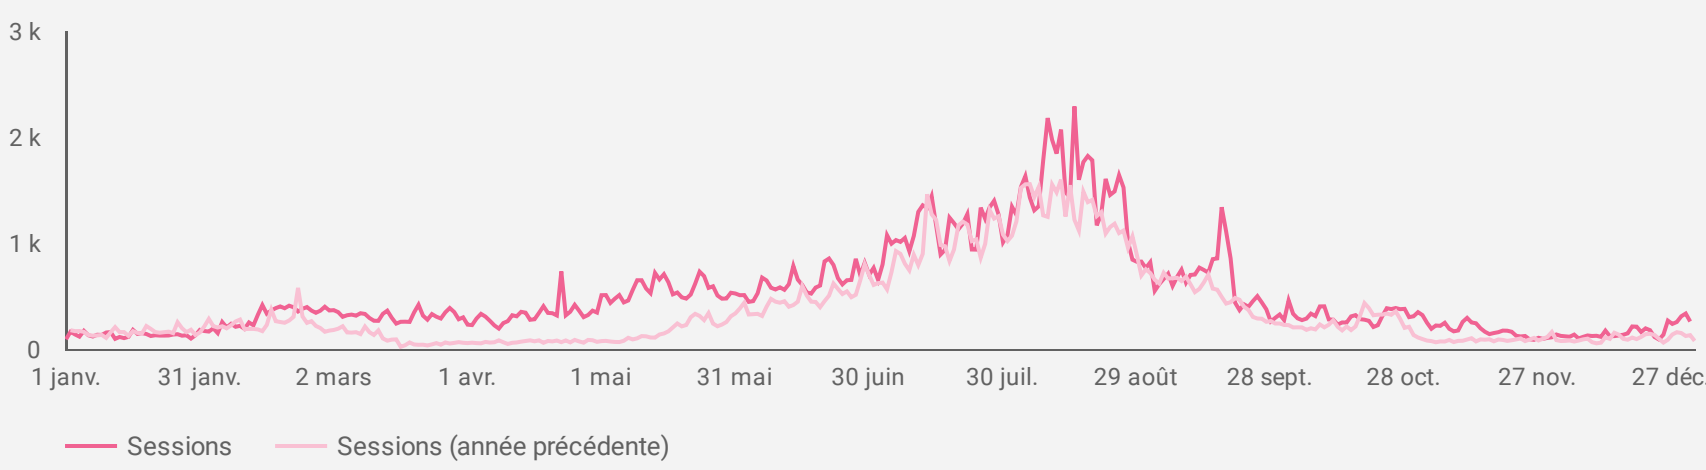

Sessions 235 232 ↑ 30.8%	Utilisateurs 173 798 ↑ 28.0%	Pages vues 616 071 ↑ 36.8%	Taux de rebond 54,0 % ↑ 21.6%	Objectifs réalisés - -	Événements uniques 91,0 k ↓ -38.5%
---------------------------------------	---	---	--	-------------------------------------	---

Traffic SEO sur la période

vs. même période de l'année précédente

Performance SEO

Sessions 191 330 ↑ 38.7%	Utilisateurs 140 091 ↑ 38.7%	Taux de rebond 51,38 % ↑ 35.5%
---------------------------------------	---	---

Performance SEO Hors Home Page

Sessions 153 577 ↑ 35.7%	Utilisateurs 116 997 ↑ 35.9%	Taux de rebond 57,23 % ↑ 39.2%
---------------------------------------	---	---

Tous les canaux d'acquisition

Regroupement de canaux par ...	Sessions	% Δ
Organic Search	191 330	38.5% ↑
Direct	32 278	0.6% ↑
Social	6 542	20.6% ↑
Referral	4 834	19.5% ↑
Display	205	51.9% ↑
Email	36	-
Total général	235 232	30.8% ↑